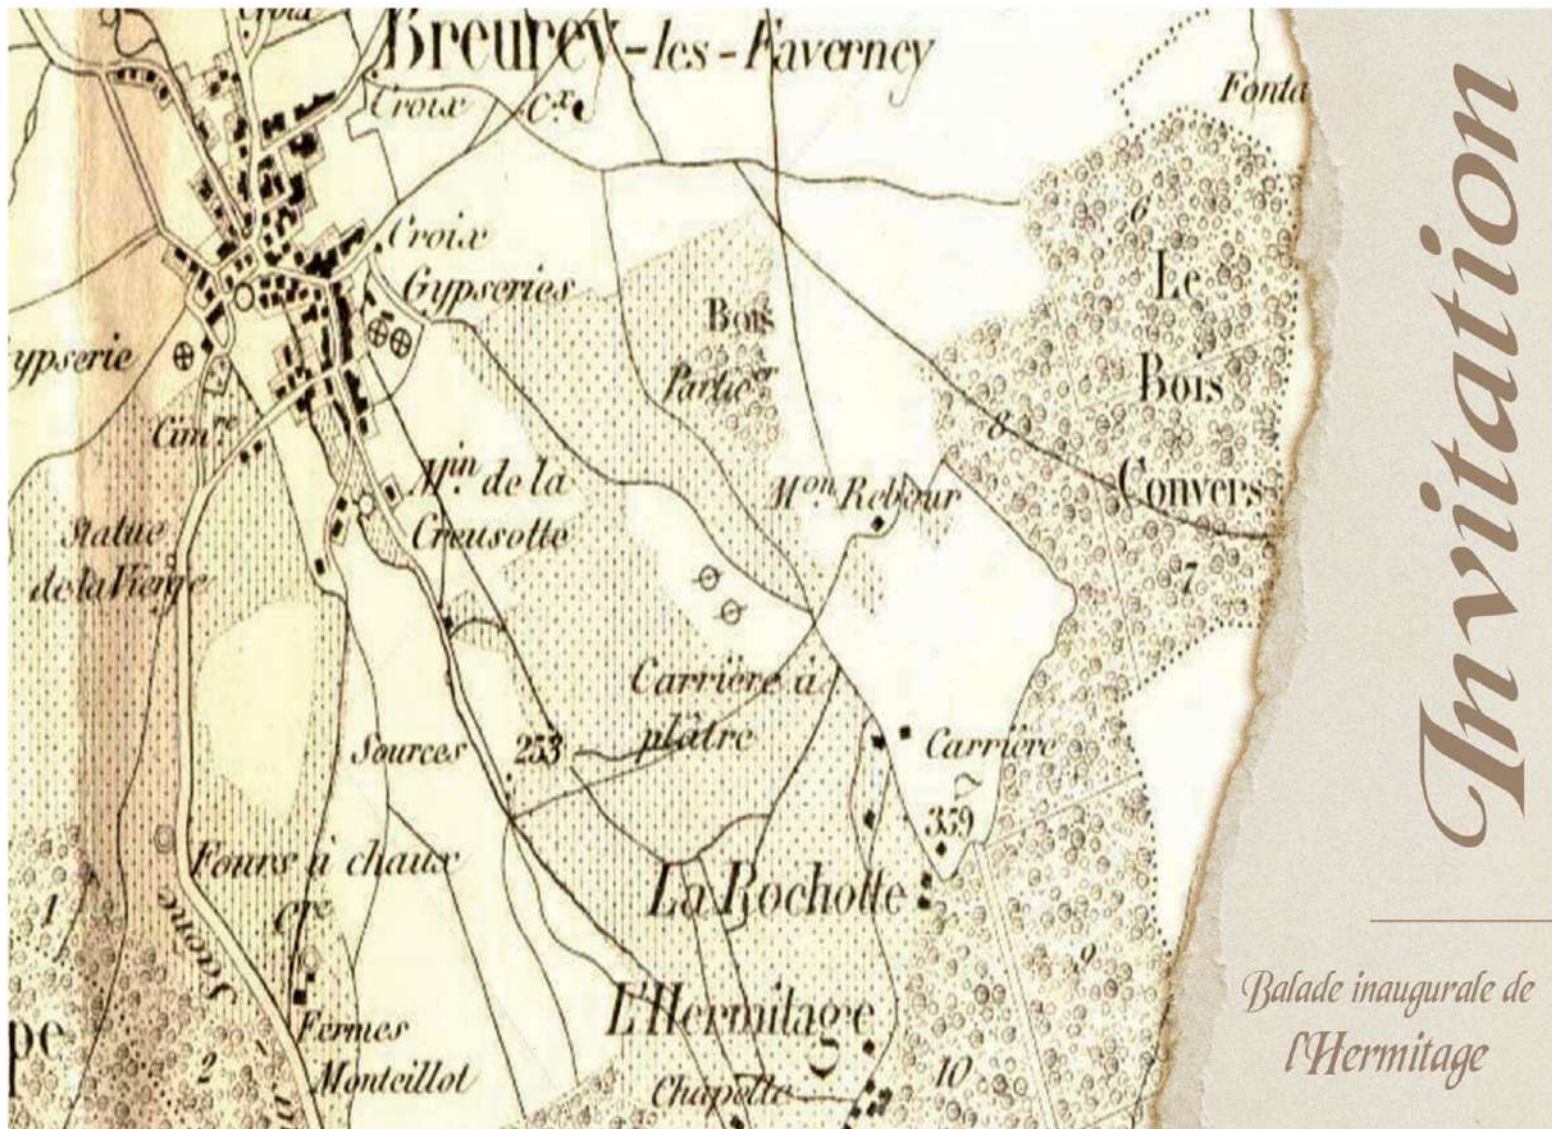

Balade inaugurale de l'Hermitage

SAMEDI 7 OCTOBRE 2023

Rendez-vous à 11h - Croisée des Charmilles
Accès fléché RD 6 Breurey-lès-Faverney - Provenchère

*Scénographie et
commentaires historiques*

*Pique-nique tiré du sac
Boissons offertes par la commune*